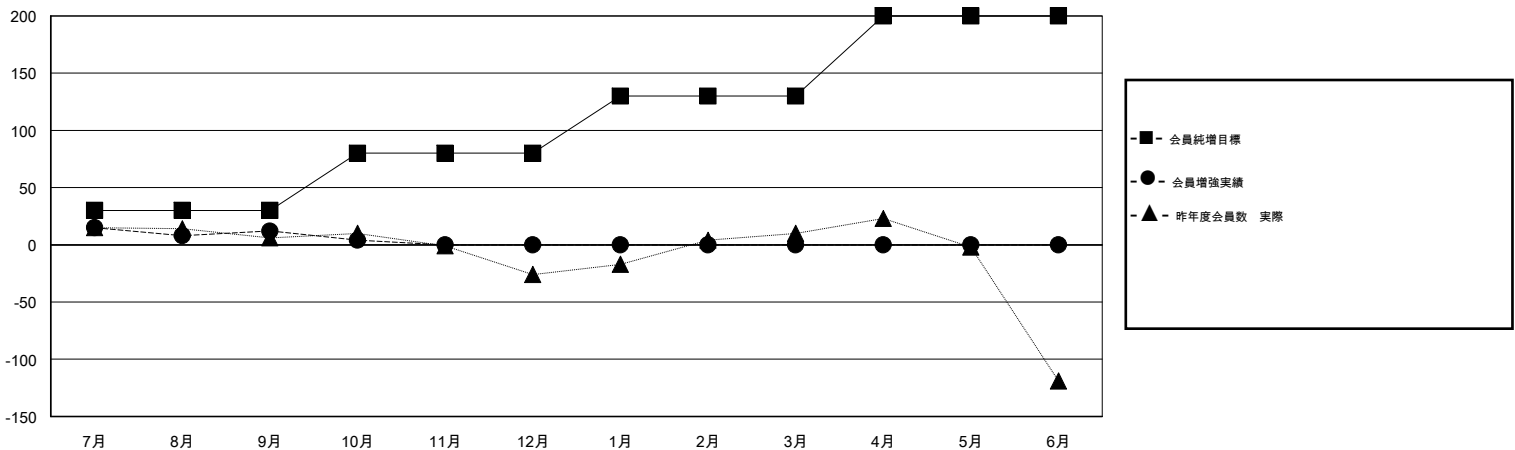

# MONTHLY MEMBERSHIP PROGRESS REPORT

District 333 C

Results as of: 10/31/2019

GMT:

地域 JAPAN

GMT会則地域

クラブ				名			
結果 : 2019-2020				結果 : 2019-2020			
四半期	新クラブ目標	新クラブ	解散クラブ	四半期	会員純増目標	会員増強実績	退会者 ( 転籍を含む ) 実際
7月/8月/9月	0	0	0	7月/8月/9月	30	92	65
10月/11月/12月	1	0	0	10月/11月/12月	50	13	21
1月/2月/3月	1	0	0	1月/2月/3月	50	0	0
4月/5月/6月	1	0	0	4月/5月/6月	70	0	0

新クラブ目標及び実績累計

会員目標及び実績累計

解散クラブ: 0	46 CLUBS OF 128 一名以上の新会員を登録	男女別
退会者	<a href="#">会員累計データを見るには、ここをクリック</a> <a href="#">ク</a>	男性 2,490 (78.38%)
物故会員 13		女性 687 (21.62%)
クラブ解散 0		世帯主/家族会員合計 732
その他 73		国際会費半額の家族会員 396
合計 86		