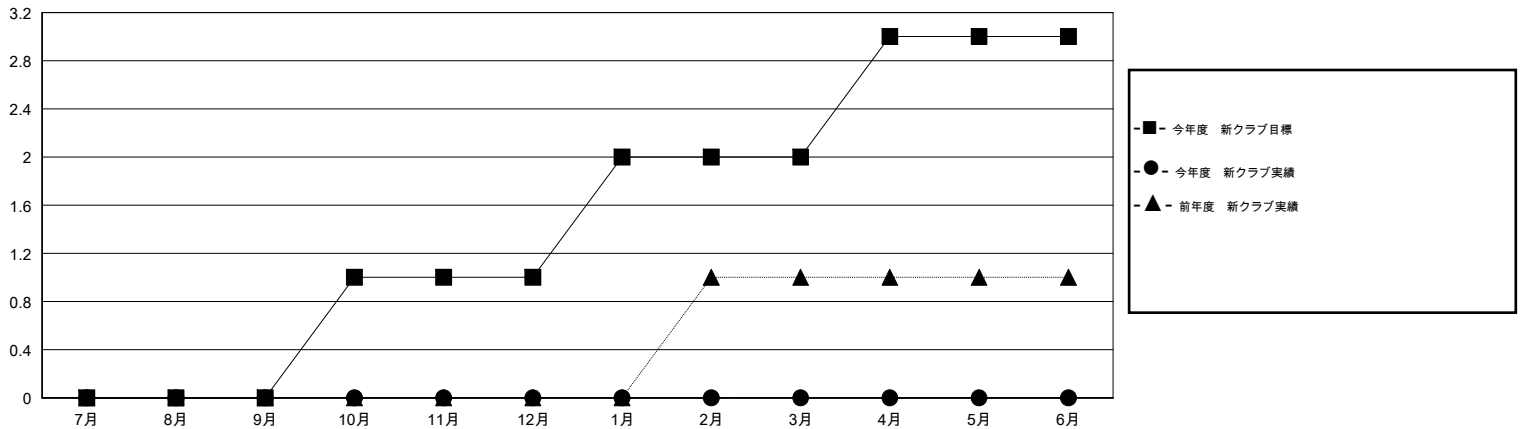

# MONTHLY MEMBERSHIP PROGRESS REPORT

District 333 C

Results as of: 10/31/2019

GMT:

地域 JAPAN

GMT会則地域

クラブ				名			
結果 : 2019-2020				結果 : 2019-2020			
四半期	新クラブ目標	新クラブ	解散クラブ	四半期	会員純増目標	会員増強実績	退会者 ( 転籍を含む ) 実際
7月/8月/9月	0	0	0	7月/8月/9月	30	92	65
10月/11月/12月	1	0	0	10月/11月/12月	50	13	21
1月/2月/3月	1	0	0	1月/2月/3月	50	0	0
4月/5月/6月	1	0	0	4月/5月/6月	70	0	0

新クラブ目標及び実績累計

会員目標及び実績累計

解散クラブ: 0	46 CLUBS OF 128 一名以上の新会員を登録	男女別
退会者	<a href="#">会員累計データを見るには、ここをクリック</a> <a href="#">ク</a>	男性 2,490 (78.38%)
物故会員 13		女性 687 (21.62%)
クラブ解散 0		世帯主/家族会員合計 732
その他 73		国際会費半額の家族会員 396
合計 86		